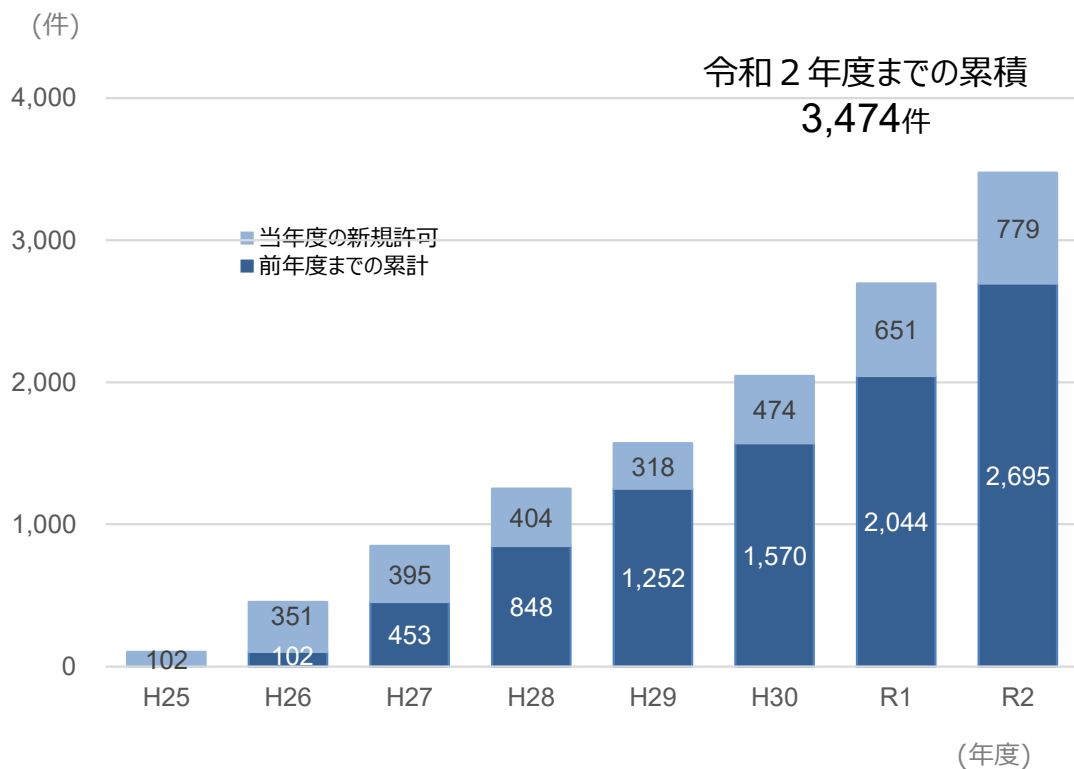

営農型太陽光発電設備の下部農地での栽培作物

【営農型太陽光発電の設備を設置するための農地転用許可件数（累計）】

【下部農地での栽培作物】

内円：作物分類
外円：主な作物

N=3,313
※令和2年度末で存続しているもののうち回答があったものを集計