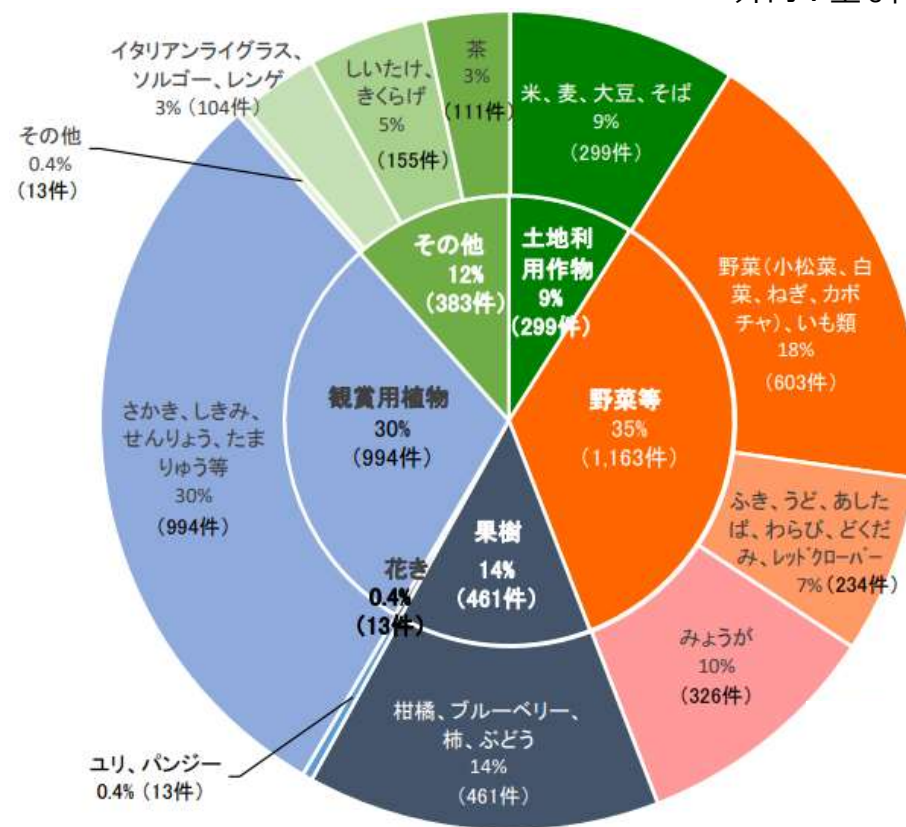

営農型太陽光発電設備の下部農地での栽培作物

【営農型太陽光発電の設備を設置するための農地転用許可件数（累計）】

【下部農地での栽培作物】

内円：作物分類
外円：主な作物

N=3,313
※令和2年度末で存続しているもののうち回答があったものを集計